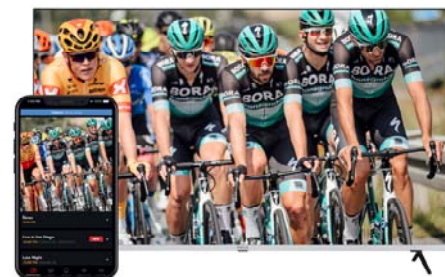

Vestavěný Chromecast systém pro sdílení aplikací, obrázků, videa a dalšího obsahu z mobilního telefonu nebo tabletu na obrazovku televizoru. Filmy, fotografie a další obsah z telefonu tak můžete přehrávat na velké tv obrazovce. Pro větší pohodlí a komfort přechází ovládání přehrávání z displeje mobilu na ovladač televizoru.

HbbTV (Červené tlačítko) iVysílání ČT, Nova, iPrima a dalších tv stanic Vám umožní zpětné shlédnutí pořadů (většinou 7dní nazpět), přístup do archivu filmů a tv pořadů.